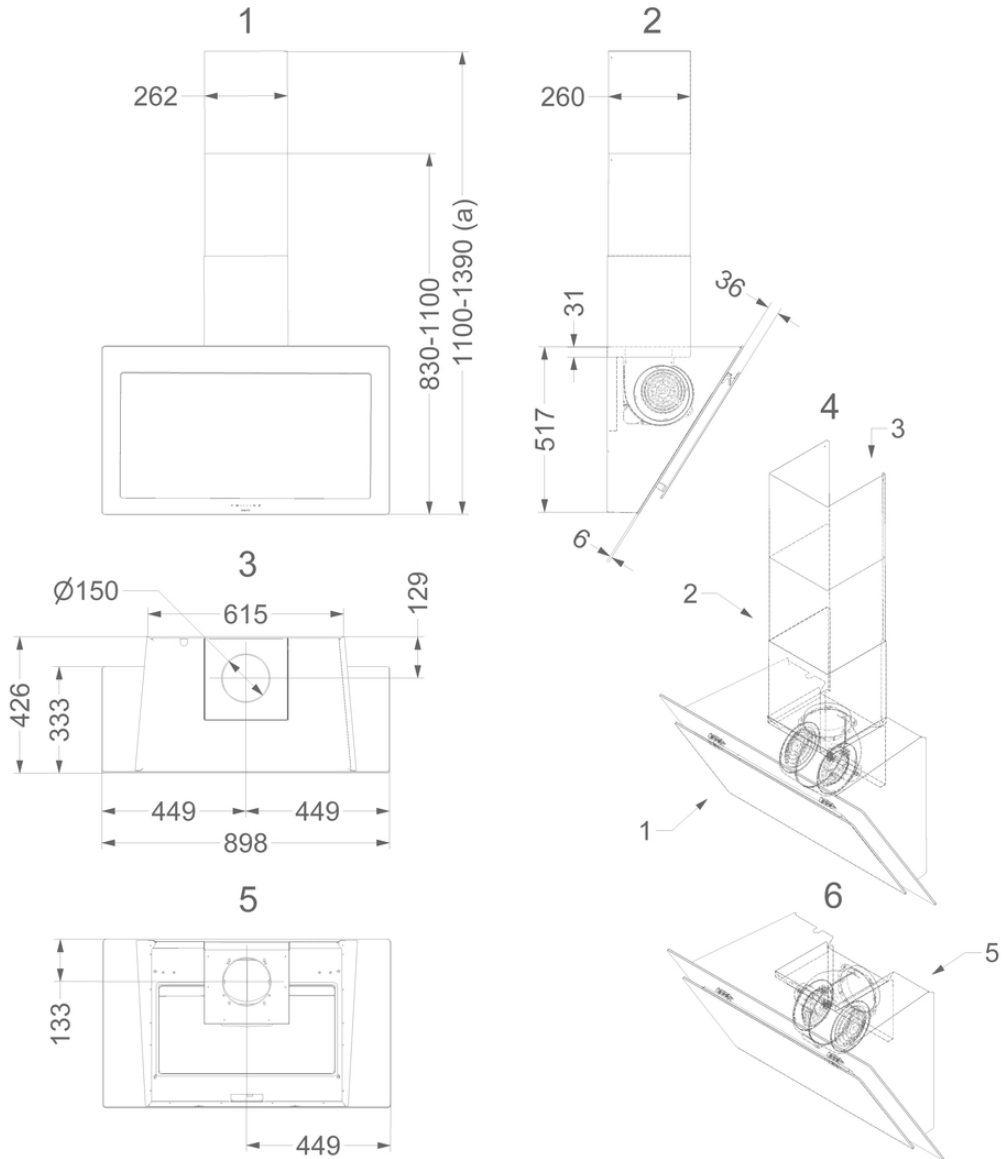

Afmetingen

▪ Product afmetingen met afvoer (BxDxHmin-Hmax) (mm)	898 x 426 x 830 - 1100
▪ Product afmetingen met recirculatie (BxDxHmin-Hmax) (mm)	898 x 426 x -
▪ Max hoogte met schachtverlengstuk met afvoer (mm)	1390
▪ Advies afstand tussen werkblad en onderzijde dampkap met een inductie kookplaat (Hmin-Hmax)(mm)	500 - 750
▪ Advies afstand tussen werkblad en onderzijde dampkap met een gas kookplaat (Hmin-Hmax)(mm)	650 - 750
▪ Advies afstand tussen werkblad en onderzijde dampkap met elektrische of keramische kookplaat (Hmin-Hmax)(mm)	500 - 750
▪ Diameter uitblaasopening (mm)	150
▪ Positie afvoer	Boven, Achter

Technische eigenschappen

▪ Aansluitwaarde (W)	325
▪ Spanning (V)	220-230
▪ Frequentie (Hz)	50
▪ Lengte van de aansluitkabel (m)	1,3
▪ Elektriciteitsverbruik in stand-by-mode (Ps) (W)	0.29
▪ Netto gewicht (kg)	34